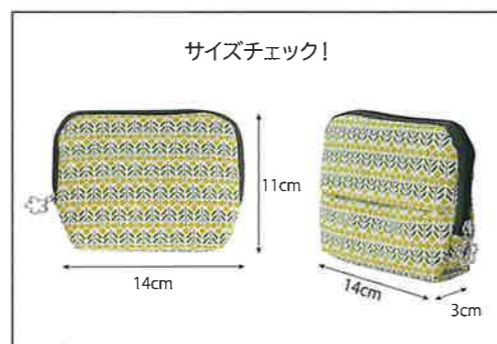

6月発売

smoke tree

あなたの“好き”を大切に。

がばっと大きく開いて“ストレスフリー”のマチ付ティッシュポーチが新発売!

手のひらサイズで小ぶりなバッグにもじゃまになりません。

ミモザ
RD

ミモザ
YE

スクエア
BK

いつも持ちっておきたい
ティッシュケースと一体型のコンパクトポーチ

バッグを選ばないうす型コンパクトな
手のひらサイズのポーチ

がばっと大きく開いて“ストレスフリー”のティッシュポーチ

手のひらサイズで小ぶりなバッグにもじゃまにならない

6月
June
発売

マチ付きティッシュポーチ
Price ¥1,900 (税抜)

ST-POI-649

ST-POI-952

ST-POI-953

Product Details
SIZE
W140 x H110 x D30 mm
表地 綿麻
裏地 綿
生産国 日本

【ストレスフリー】

ガバッと開くラウンドファスナーは
中身が見やすく取り出しやすい

サイズチェック!

【抜群の収納力】

3cm幅のマチがあるので薄いのにも収納力が高い

裏面にポケットティッシュケース

ファスナーが途中で止まるので
中身が落ちない

いつも持ち歩きたくなる、サイズ感と収納力がちょうどいいポーチ
ちょっと楽しい“パッケン”感覚

片手でパッケン
中身が取り出しやすい

ST-POJ-952

ST-POJ-953

ST-POJ-962

Product Details
SIZE
W130 x H100 x D45 mm
表地
柄 綿麻
無地 綿麻
裏地 綿
生産国 日本

パッケンパネロポーチ
Price ¥1,700 (税抜)