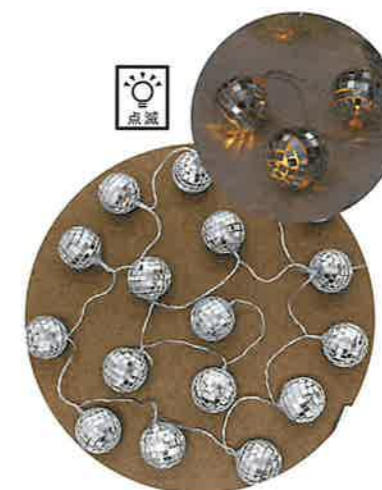

2WAY LED フラッシュライト
ミラーボール 16球
¥2,000 + 税
[4008563-02] JAN:803939
約1800mm LOT:1 CTN:12
※単3乾電池3本使用(別売)