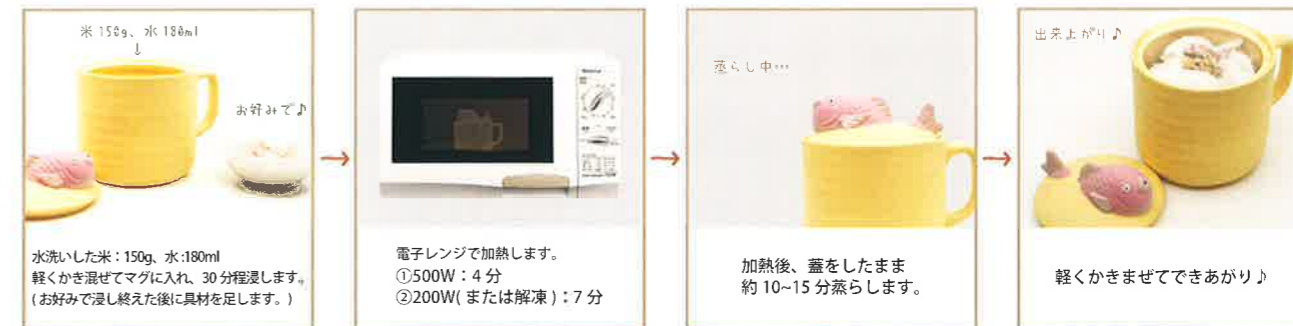

炊飯ポットの使い方

約1合分の大きさです