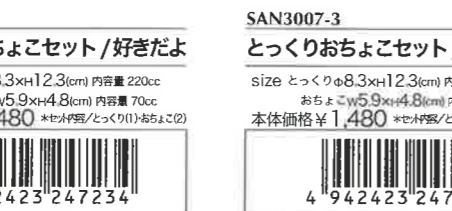

size w10.8×D7.1×H15.2(cm)
本体価格 ¥1,700 内容量 330cc

SAN3405 MADE IN JAPAN
ビールジョッキ / 最高の一杯

size w10.8×D7.1×H15.2(cm)
本体価格 ¥1,700 内容量 330cc

SAN3007-3
とっくりおちょこセット / 酒也肉林

size とっくりφ8.3×H12.3(cm) 内容量 220cc
おちょこφ5.9×H4.8(cm) 内容量 70cc
本体価格 ¥1,480 *セット内容 / とっくり(1) おちょこ(2)

SAN2195
男気ピアジョッキ

size w10.8×D7.1×H15.2(cm)
本体価格 ¥1,700 内容量 330cc

SAN1761
メタボピアジョッキ

size w10.8×D7.1×H15.2(cm)
本体価格 ¥1,700 内容量 330cc

SAN2195
男気ピアジョッキ

size w10.8×D7.1×H15.2(cm)
本体価格 ¥1,700 内容量 330cc

SAN1761
メタボピアジョッキ