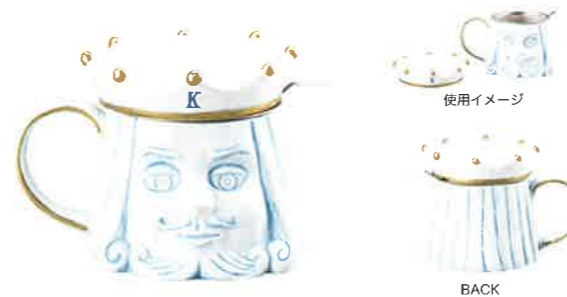

NEW	SAN4018 カエルマグ	
size W15×D9×H10(cm) 内容量 400cc		4 942423 270591
本体価格 ¥1,600		

NEW	SAN4019 ネコの毛糸ティーカップ	
size W10×D13×H9(cm) 内容量 300cc		4 942423 270607
本体価格 ¥1,600		

SAN3788-1	フタ付きハーブマグ / King	
size マグ / W15×D11×H8(cm) 内容量450cc 皿 / W11×D11×H3(cm)		4 942423 266884
本体価格 ¥2,000 *セット内容 / マグ(1)・皿(1)・取手付き茶こし(1)		