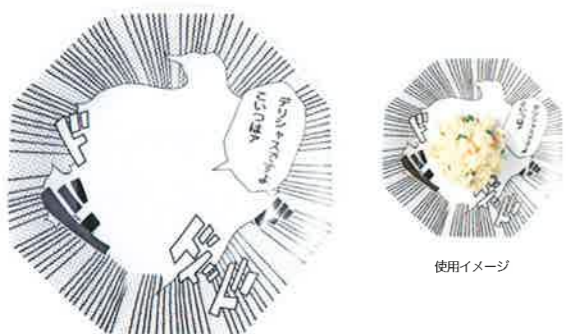

使用イメージ

SAN3878	コミックプレート / デリシャス	
size W19xD19xH3.7(cm)		4 942423 268956
本体価格 ¥1,700