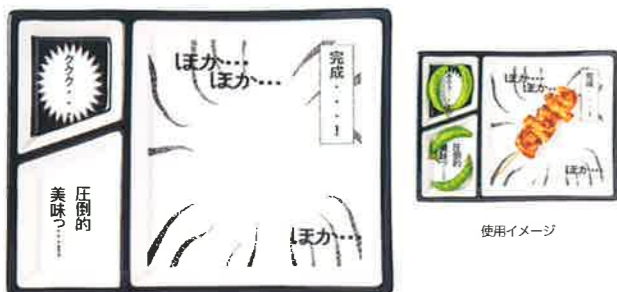

使用イメージ

SAN3876	コミックプレート / 圧倒的	
size W26xD19.5xH2.5(cm)		4 942423 268932
本体価格 ¥3,000		

使用イメージ

SAN3877	コミックプレート / 伝説の一品	
size W19xD19xH3.7(cm)		4 942423 268949
本体価格 ¥1,600		

使用イメージ

SAN3878	コミックプレート / デリシャス	
size W19xD19xH3.7(cm)		4 942423 268956
本体価格 ¥1,700		