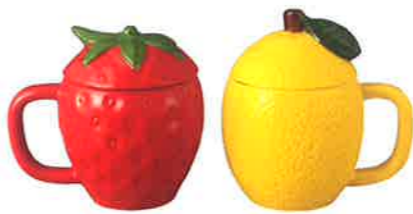

4942423245810

SAN2936-3 野菜はしおき/芽キャベツ

size w3.4×D3.4×H3.4(cm)
本体価格 ¥480

4942423245827

SAN2936-4 野菜はしおき/パプリカ

size w4.5×D3×H3(cm)
本体価格 ¥480

4942423245834

SAN2936-5 野菜はしおき/エシャロット

size w7×D3×H1.5(cm)
本体価格 ¥480

4942423245841

SAN2940 キャニスター/パイナップル

size W10×D10×H21(cm)
本体価格 ¥1,800 内容量 380cc

4942423245940

使用イメージ

SAN2939 リンゴマグ

size W14×D10×H11.3(cm)
本体価格 ¥1,380 内容量 330cc

4942423245933

使用イメージ

SAN2916 フルーツペアマグ/イチゴ&レモン

size イチゴ W10×D7.5×H9(cm) 内容量 140cc
レモン W9.8×D7.2×H9.5(cm) 内容量 140cc
本体価格 ¥2,400 *セット内容/マグ(2)

4942423245797

SAN3081-1 フタ付きマグ/イチゴ

size イチゴ W10×D7.5×H9(cm) 内容量 140cc
本体価格 ¥1,200 *セット内容/マグ(1)