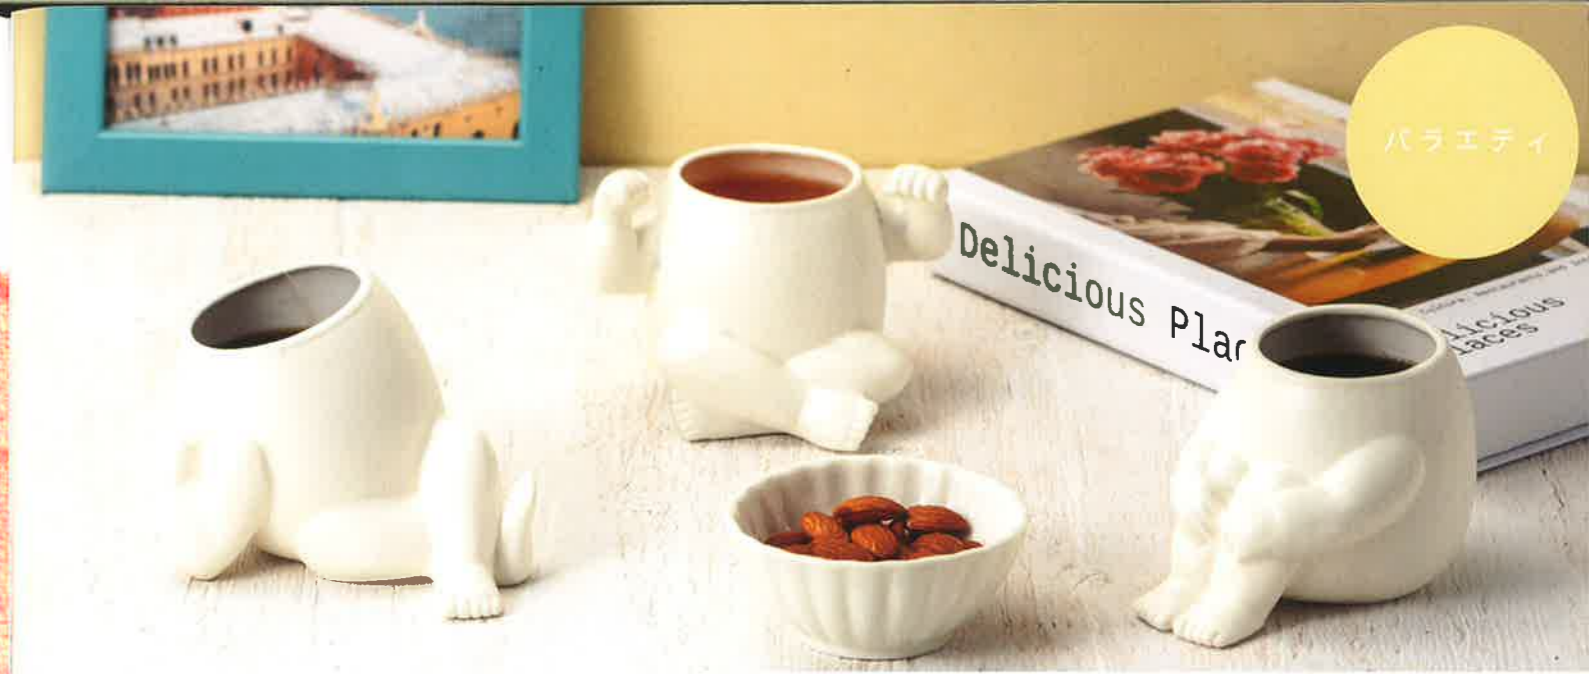

SAN2141	旦那ちやま&嫁ちゃんペアタンブラー
size φ9.5xH13(cm) 内容量350cc 本体価格¥2,400 *セット内容/タンブラー(2)	
4 942423 228301	

SAN3909	旦那くん&嫁ちゃんペアマグ
size W11.7xD8.1xH9.7(cm) 内容量 305cc 本体価格 ¥2,000 *セット内容/マグ(2)	
4 942423 269304	

SAN3910	旦那くん&嫁ちゃん茶碗
size 大 φ11.6xH6.2(cm) 内容量 330cc 小 φ10.6xH5.9(cm) 内容量 240cc 本体価格 ¥1,800 *セット内容/茶碗(2)	
4 942423 269311	

SAN3511-1	POT BABY / NO.1
size W11.8xD10xH8(cm) 内容量 230cc 本体価格 ¥1,480	
4 942423 261117	

SAN3511-2	POT BABY / NO.2
size W10xD12xH8.5(cm) 内容量 230cc 本体価格 ¥1,480	
4 942423 261124	

SAN3511-3	POT BABY / NO.3
size W7.8xD11.2xH7.5(cm) 内容量 230cc 本体価格 ¥1,480	
4 942423 261131	

SAN2932	ペアタンブラー / ハニーダーリン
size φ9.5xH13.5(cm) 内容量450cc 本体価格¥1,800 *セット内容/タンブラー(2)	
4 942423 245629	

SAN3778	ペアマグ / 猫
size 黒w11xD9xH7.7(cm) 内容量230cc 白w11xD9xH7.7(cm) 内容量230cc 本体価格¥2,400 *セット内容/マグ(2)	
4 942423 266778	

SAN3169	ゲータッチマグ / 2個セット
size W11.5xD9.5xH10(cm) 内容量 370cc 本体価格¥2,400 *セット内容/マグ(2)	
4 942423 251941	

SAN1858-1	自由人マグカップ / 悠々自適
size φ7.8xH9(cm) 本体価格¥1,200 内容量300cc	
4942423223764	

SAN1858-2	自由人マグカップ / 他力本願
size φ7.8xH9(cm) 本体価格¥1,200 内容量300cc	
4942423223757	

SAN1858-3	自由人マグカップ / 自由奔放
size φ7.8xH9(cm) 本体価格¥1,200 内容量300cc	
4942423223740	

SAN1858-4	自由人マグカップ / 共存共栄
size φ7.8xH9(cm) 本体価格¥1,200 内容量300cc	
4942423223733	

SAN2344	インコのペアマグ
size φ7.5xH8.5(cm) 内容量 250cc 本体価格 ¥2,800 *セット内容/マグ(2)	
942423 232926	

SAN1915	ダンスペアマグ
size ボーイw8xD8xH12(cm) 内容量300cc ガールw7xD7xH10.5(cm) 内容量200cc 本体価格 ¥2,000 *セット内容/マグ(2)	
4942423224600	

SAN2931-1	メッセージマグ / ありがとう
size W15.5xD9xH7.5(cm) 本体価格¥1,200 内容量250cc	
4 942423 245599	

SAN2931-2	メッセージマグ / おつかれさま
size W15.5xD9xH7.5(cm) 本体価格¥1,200 内容量250cc	
4 942423 245605	

SAN2931-3	メッセージマグ / おめでとう
size W15.5xD9xH7.5(cm) 本体価格¥1,200 内容量250cc	
4 942423 245612