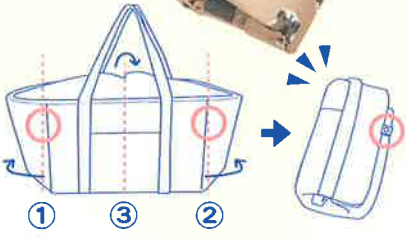

## 保冷レジかごバッグ

¥1,500+税

SIZE: W680×H280×D220mm  
 素材: 表/ナイロン 裏/保冷蒸着フィルム他  
 C/T: 50 U: 1

パタパタ畳んで  
コンパクトに!

内側ナイロンはスリット入りで  
かごにがぶせやすい

内側は保冷シート

容量たっぷり!

レジのカゴに  
ぴったりフィット!