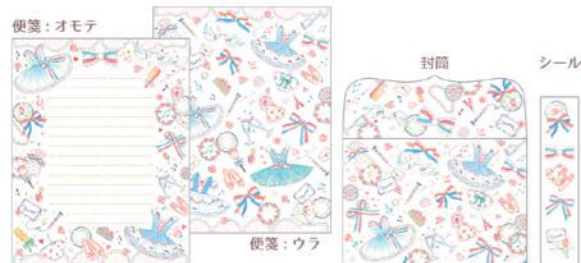

リトルガーデン
NB-15410

ユニコーン
NB-15411

スイーツ
NB-15412

A5 ノート内容
(全柄共通)

B6 ノート内容
(全柄共通)

レターセット

サイズ：W140×D5×H180 mm *金箔加工

*便箋（両面印刷）：10枚 *封筒：5枚 *シール：5枚 *アドレスシール：5枚

¥400+税
出荷単位：5

フェアリーフルール
LS-15419
4 920097 154195

ラズリーピンク
LS-15420
4 920097 154201

アドレスシール共通

リトルローズ
LS-15421
4 920097 154218

ナチュラルラビット
LS-15422
4 920097 154225

メモパッド

サイズ：W100×D10×H100 mm *金箔加工 *中紙：100枚（4柄×各25枚）

¥380+税
出荷単位：5

ラズリーピンク
MM-15438
4 920097 154386

クラシカルスワン
MM-15439
4 920097 154393

スイーツ
MM-15440
4 920097 154409

10ポケットA5クリアファイル

サイズ：W165×D3×H222 mm (A5 タイプ) *金箔加工 *10ポケット

¥600+税
出荷単位：5

フェアリーフルール
CF-15423
4 920097 154232

クラシカルスワン
CF-15424
4 920097 154249

ラズリーピンク
CF-15425
4 920097 154256

リトルガーデン
CF-15426
4 920097 154263

A5サイズが10ポケット♪

見開きでA4サイズを入れることができ

コンパクトかつ収納力バツグンのファイルです♡

B5ノートカバーファイル

サイズ：W200×D8×H265 mm (B5 タイプ) *金箔加工