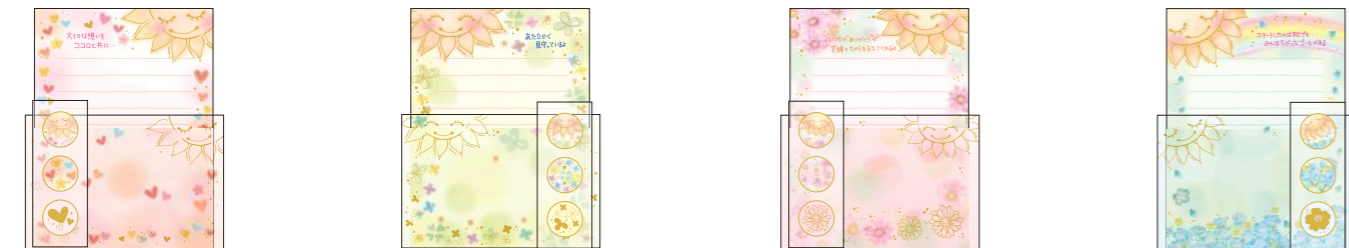

太陽とハート LS-14438
太陽とクローバー LS-14439
太陽とガーベラ LS-14440
太陽とネモフィラ LS-14441

A6 Ring Note A6リングノート

出荷単位 5
¥400+税

* サイズ: W115×D14×H150 mm * 半透明カバー/角丸加工 * 表紙:金箔加工
* 中ページ:70シート(方眼) * リングサイズ:14φ(カラー:白)