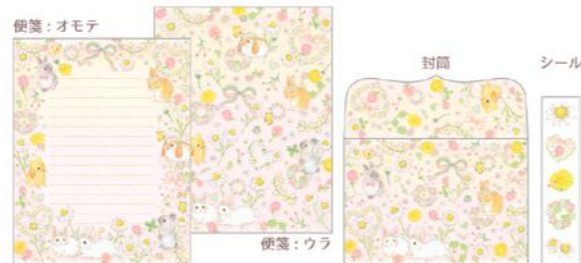

リトルガーデン
NB-15410

ユニコーン
NB-15411

スイーツ
NB-15412

A5 ノート内容
(全柄共通)

B6 ノート内容
(全柄共通)

レターセット

サイズ：W140×D5×H180 mm *金箔加工

*便箋（両面印刷）：10枚 *封筒：5枚 *シール：5枚 *アドレスシール：5枚

¥400+税
出荷単位：5

フェアリーフルール
LS-15419
4 920097 154195

ラズリーピンク
LS-15420
4 920097 154201

アドレスシール共通

リトルローズ
LS-15421
4 920097 154218

ナチュラルラビット
LS-15422
4 920097 154225

メモパッド

サイズ：W100×D10×H100 mm *金箔加工 *中紙：100枚（4柄×各25枚）

¥380+税
出荷単位：5

ラズリーピンク
MM-15438
4 920097 154386

クラシカルスワン
MM-15439
4 920097 154393

スイーツ
MM-15440
4 920097 154409

10ポケットA5クリアファイル

サイズ：W165×D3×H222 mm (A5 タイプ) *金箔加工 *10ポケット

¥600+税
出荷単位：5

フェアリーフルール
CF-15423
4 920097 154232