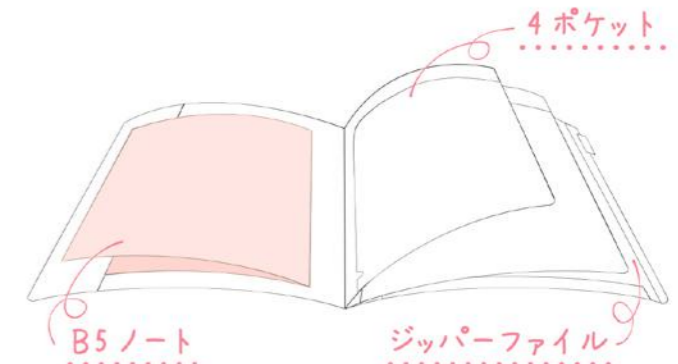

レターセット

サイズ：W140×D5×H180 mm *金箔加工

*便箋（両面印刷）：10枚 *封筒：5枚 *シール：5枚 *アドレスシール：5枚

¥400+税
出荷単位：5

メモパッド

サイズ：W100×D10×H100 mm *金箔加工 *中紙：100枚（4柄×各25枚）

¥380+税
出荷単位：5

10ポケットA5クリアファイル

サイズ：W165×D3×H222 mm (A5 タイプ) *金箔加工 *10ポケット

¥600+税
出荷単位：5

A5サイズが10ポケット♪

見開きでA4サイズを入れることができ

コンパクトかつ収納力バツグンのファイルです♡

B5ノートカバーファイル

サイズ：W200×D8×H265 mm (B5 タイプ) *金箔加工

*B5ノート付（罫線幅7mm / 60ページ） *4ポケット+1ジッパーファイル付

¥600+税
出荷単位：5

ノートもプリントもまとめて管理
ジッパーファイル付で小物も収納可能です♪

メモパッド