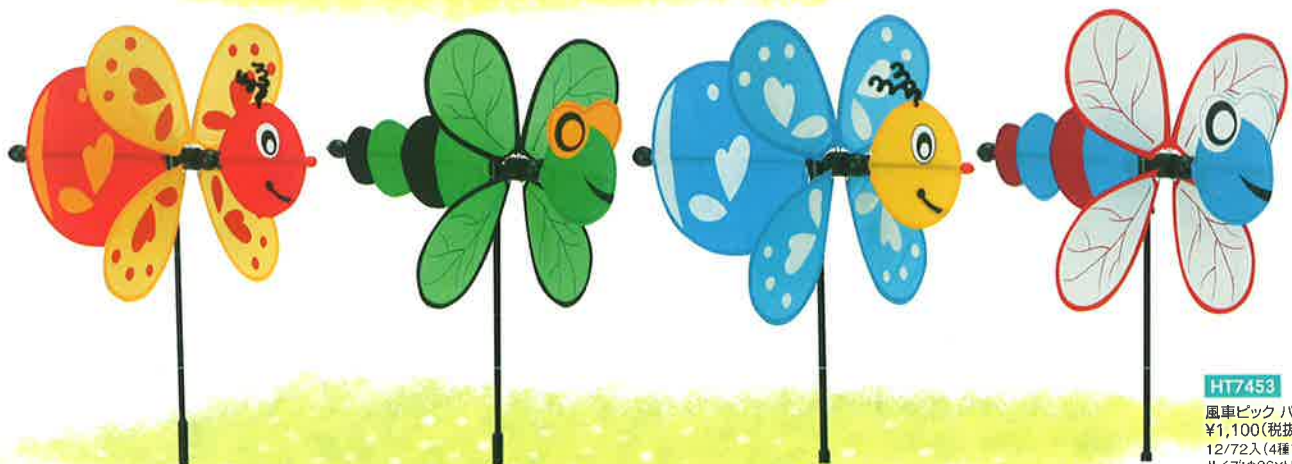

HT7453

風車ピック バグス
¥1,100(税抜)
12/72入(4種アソート)
サイズ:φ36×H80cm
JAN:4589588274530