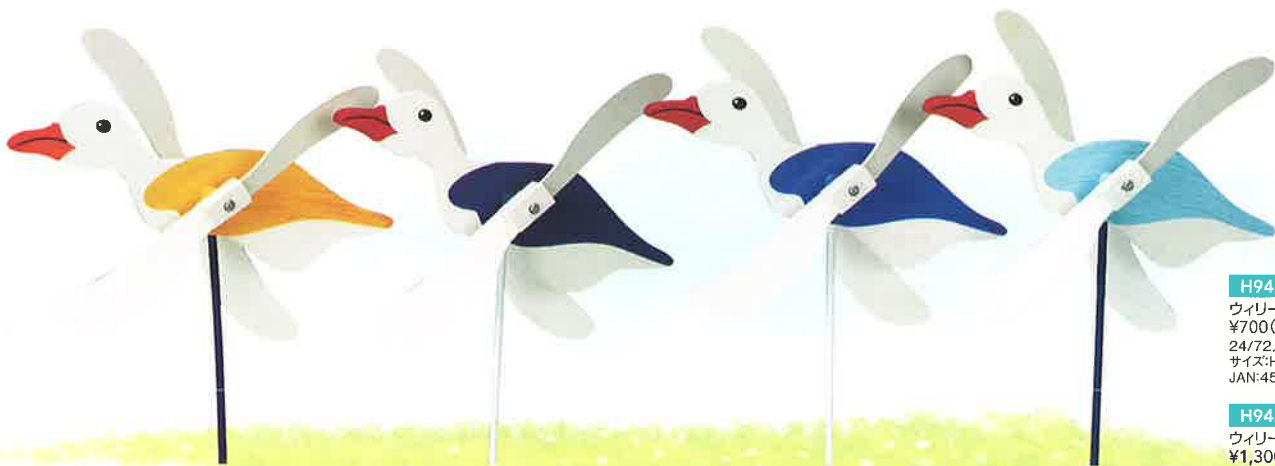

H9426
ウィリージグ シーガルS
¥700(税抜)
24/72入(4種アソート)
サイズ:H35cm
JAN:4580211794265

H9427
ウィリージグ シーガルL
¥1,300(税抜)
24/48入(4種アソート)
サイズ:H60cm
JAN:4580211794272

Flower Vase

Planter

Ornament

Accessory

Artificial Flower

INDEX