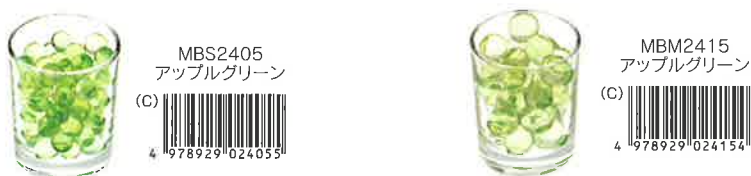

マジッククリスタル(単色) ¥200(1BOX¥4,800) 発注単位: 24set/カートン24×10B

マジックボール(S)

¥200(1BOX¥4,800)
発注単位: 24set/カートン24×10B
サイズ: φ1~2mm 3g (拡張時)φ4~5mm
水に入れ膨らませた状態の参考写真です。
商品にガラススペースは含まれません。

マジックボール(M)

¥200(1BOX¥4,800)
発注単位: 24set/カートン24×10B
サイズ: φ2~3mm 3g (拡張時)φ8~9mm
水に入れ膨らませた状態の参考写真です。
商品にガラススペースは含まれません。