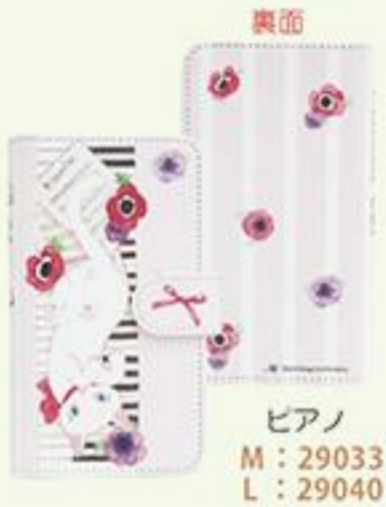

ピアノ
M: 29033
L: 29040