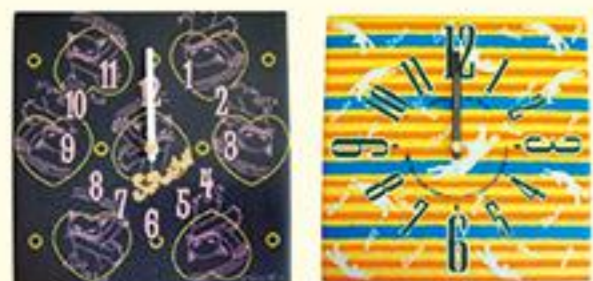

ブラックハート 22140 オレンジボーダー 22188

時計(全2種)
サイズ: H23.5×W23.5cm
上代: ¥5,524(税抜)

ピンク 19492 グリーン 19478 オレンジ 19485

ビーズクッション(全3種)
サイズ: ピンク / H54×W17cm
グリーン / H33×W26cm
オレンジ / H36×W22cm
上代: ¥1,905(税抜)

◎模倣品にご注意下さい!

「スクラッチシリーズ」の類似品、模倣品の販売が報告されております。正規商品には必ず「株式会社デザイン研究所」の表示がネームタグ、または紙タグに記載されておりますので、ご確認の上ご購入下さいますようお願い申し上げます。