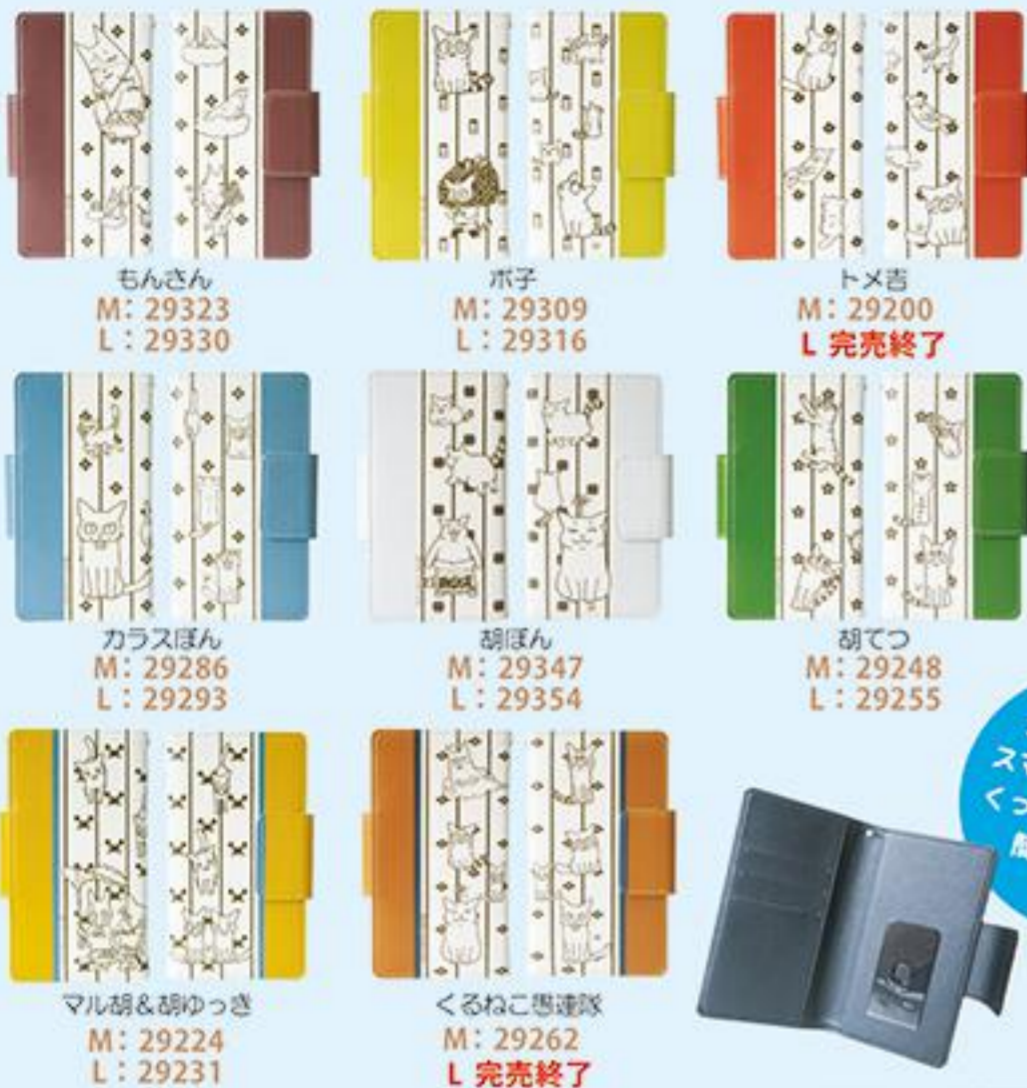

もんさん
M: 29323
L: 29330

ホ子
M: 29309
L: 29316

トメ
M: 29200
L 完売終了

カラスほん
M: 29286
L: 29293

胡ぼん
M: 29347
L: 29354

胡てつ
M: 29248
L: 29255

マル胡&胡ゆっき
M: 29224
L: 29231

くるねこ想連隊
M: 29262
L 完売終了

全機種対応!
スマホにぴったり
くっつけるだけで
簡単装着★

スマホカバー-M/Lサイズ(各8種)

外装サイズ:M 14.33×7.75×2.15cm
L 15.45×8.34×2.15cm
上代 : ¥4,630(税抜)

スマホサイズ(機種本体)での目安

■Mサイズ
縦125mm以上縦138mm以下
■Lサイズ
縦139mm以上縦150mm以下